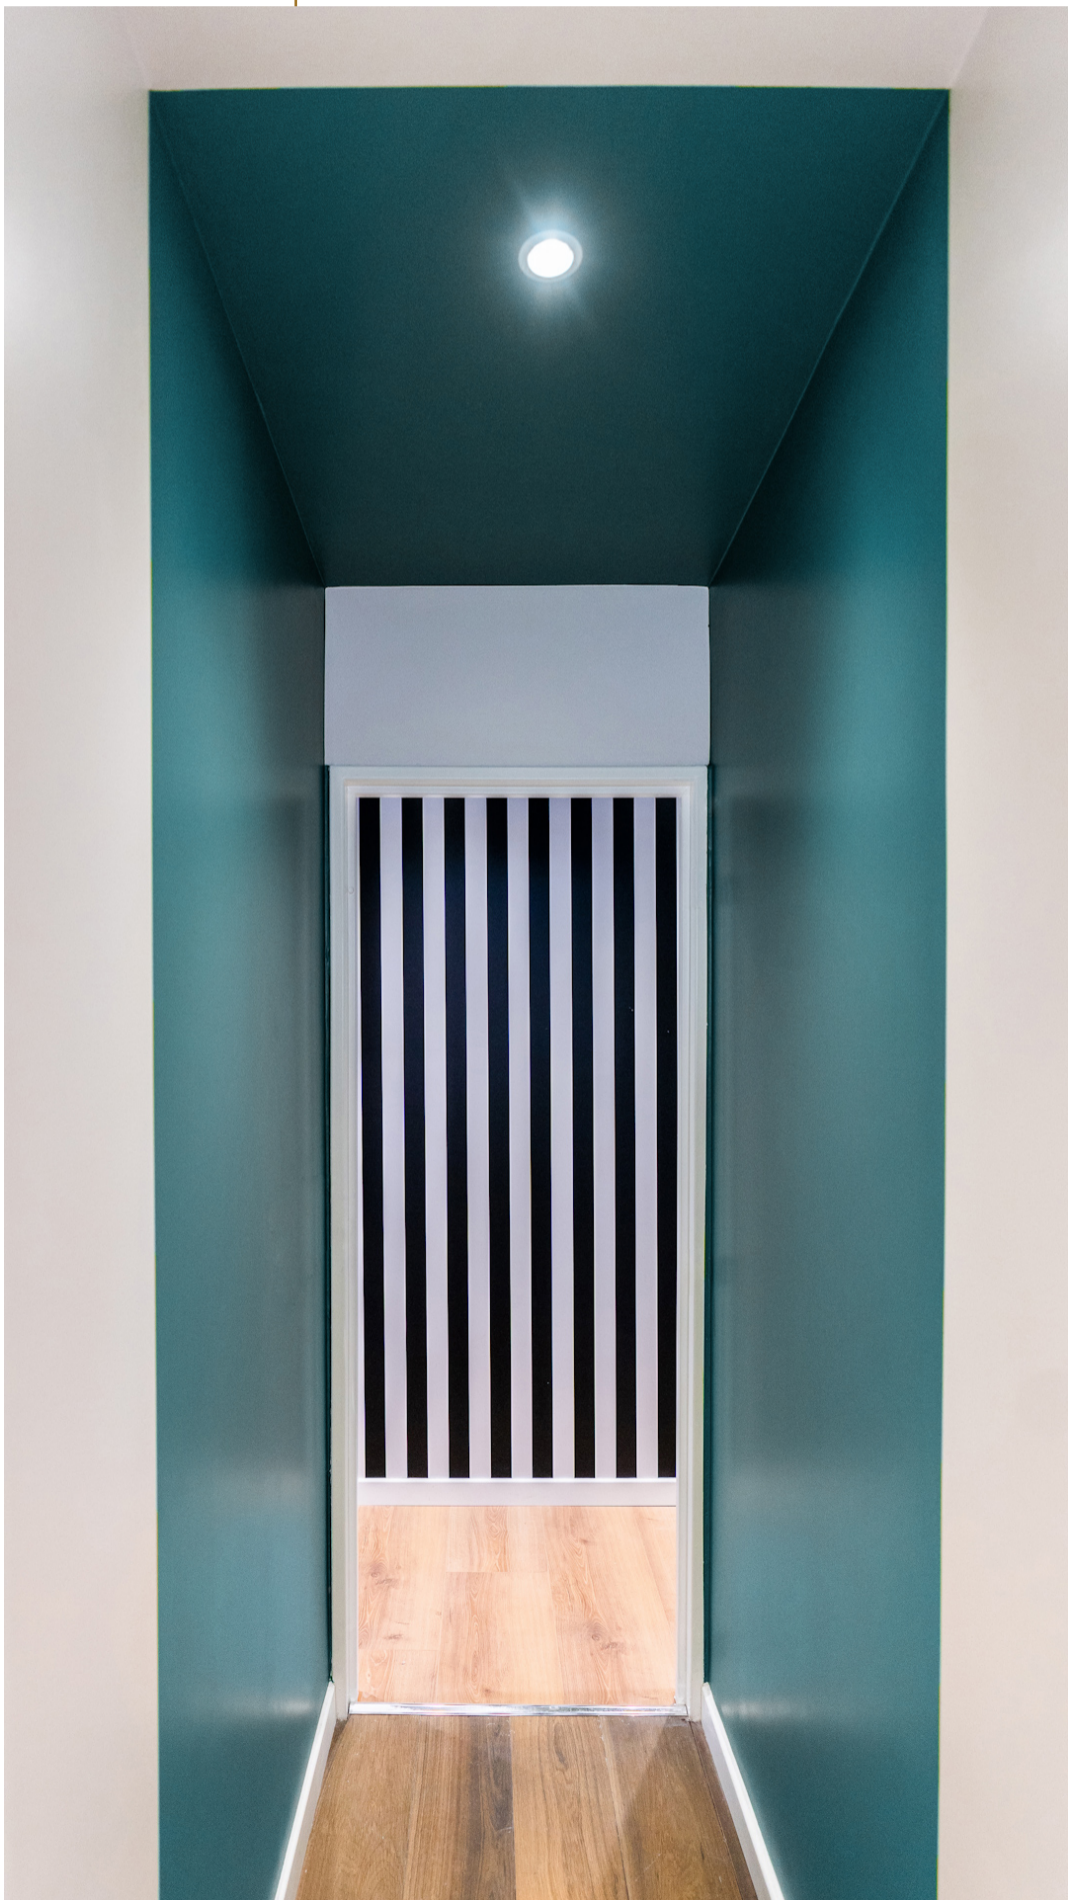

## LA RÉALISATION COUSU MAIN

“

Les espaces imaginés prennent vie grâce à une expertise technique pointue. Ils mettent en valeur le *savoir-faire d'exception* des métiers de l'artisanat français.

”

Le verre de **MURANO** se fait sculpture translucide. Les instants de vie authentifiés par la présence du bois se dessinent.

RÉSIDENCE PRIVÉE 80 M2 - PARIS

MATÉRIAUX NOBLES  
et précieux tel que le  
bois, le cuir, le verre  
de Murano

Le lit **ESCAMOTABLE** se fond dans l'architecture.  
Chambre ouverte et espaces **MODULABLES**.

La couleur enveloppe délicatement les **VOLUMES**, les aménagements prennent soin de **l'ERGONOMIE** : rangements dissimulés, assise confortable, éclairage adapté

Des intérieurs  
porteurs de  
SENS