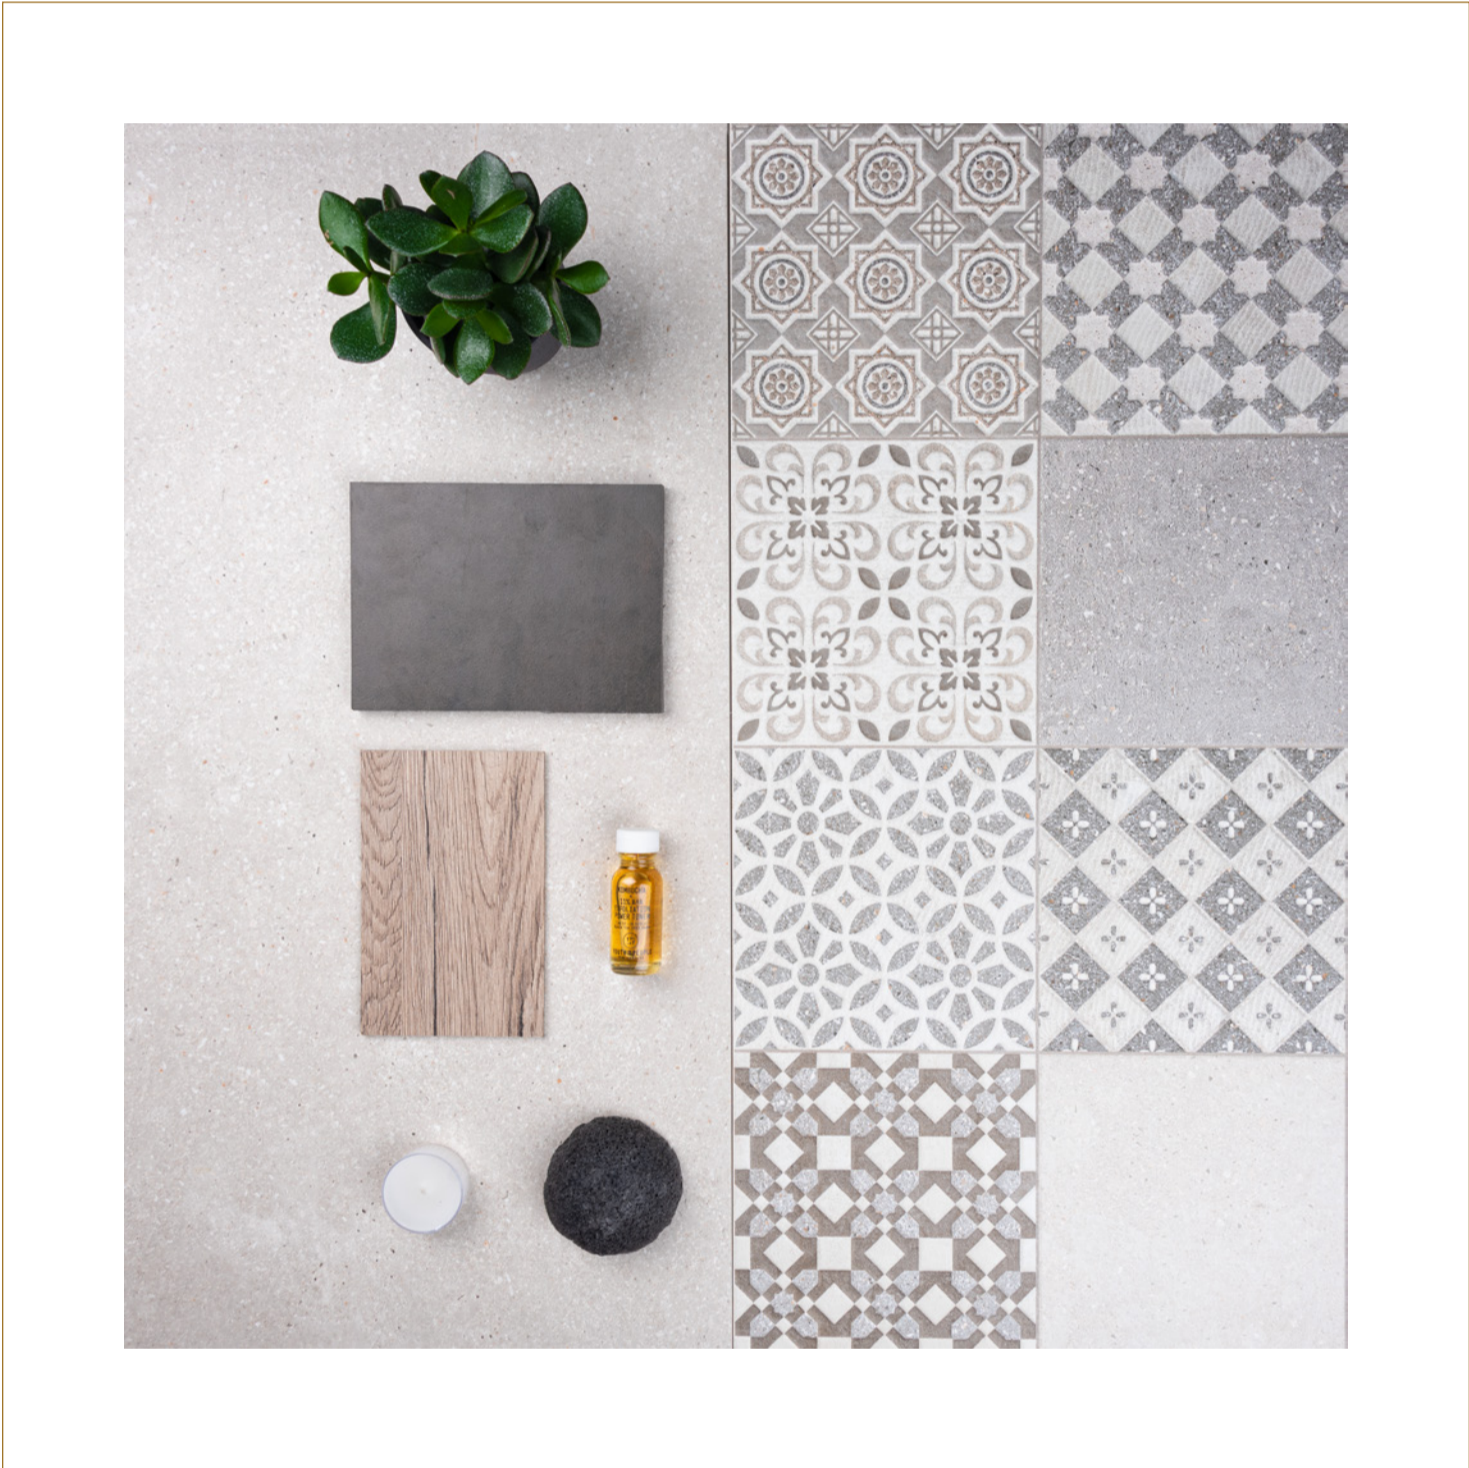

Célébrons avec **DOUCEUR**
la richesse d'une palette
INTEMPORELLE