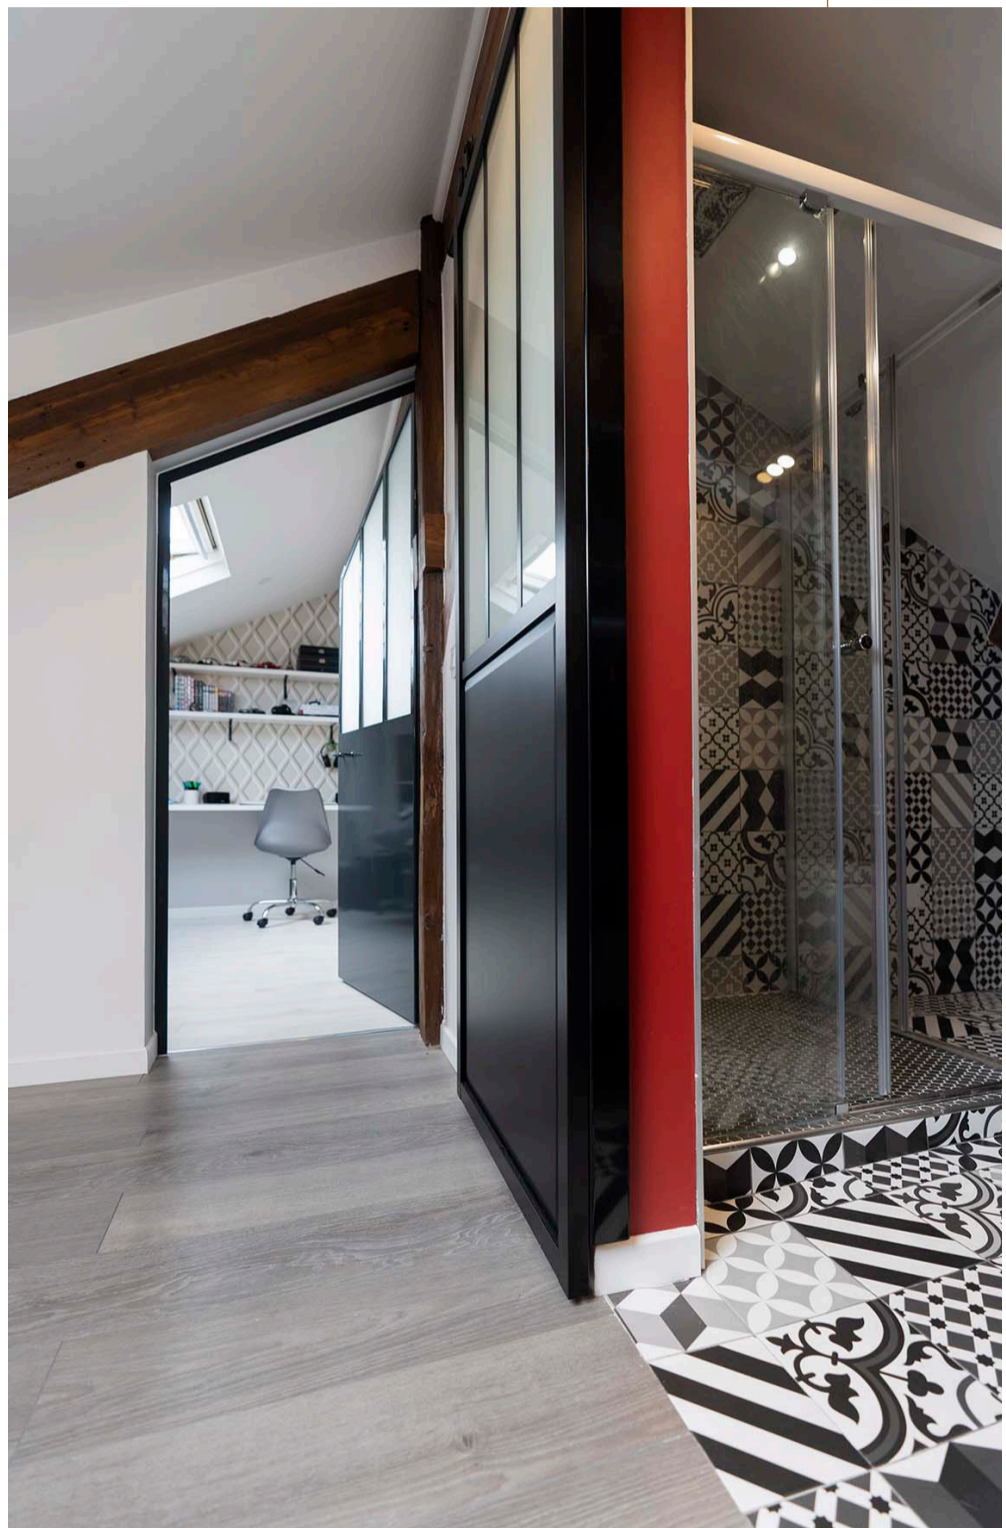

Le parfait **ÉQUILIBRE**
entre fonctionnalisme,
esthétique et confort