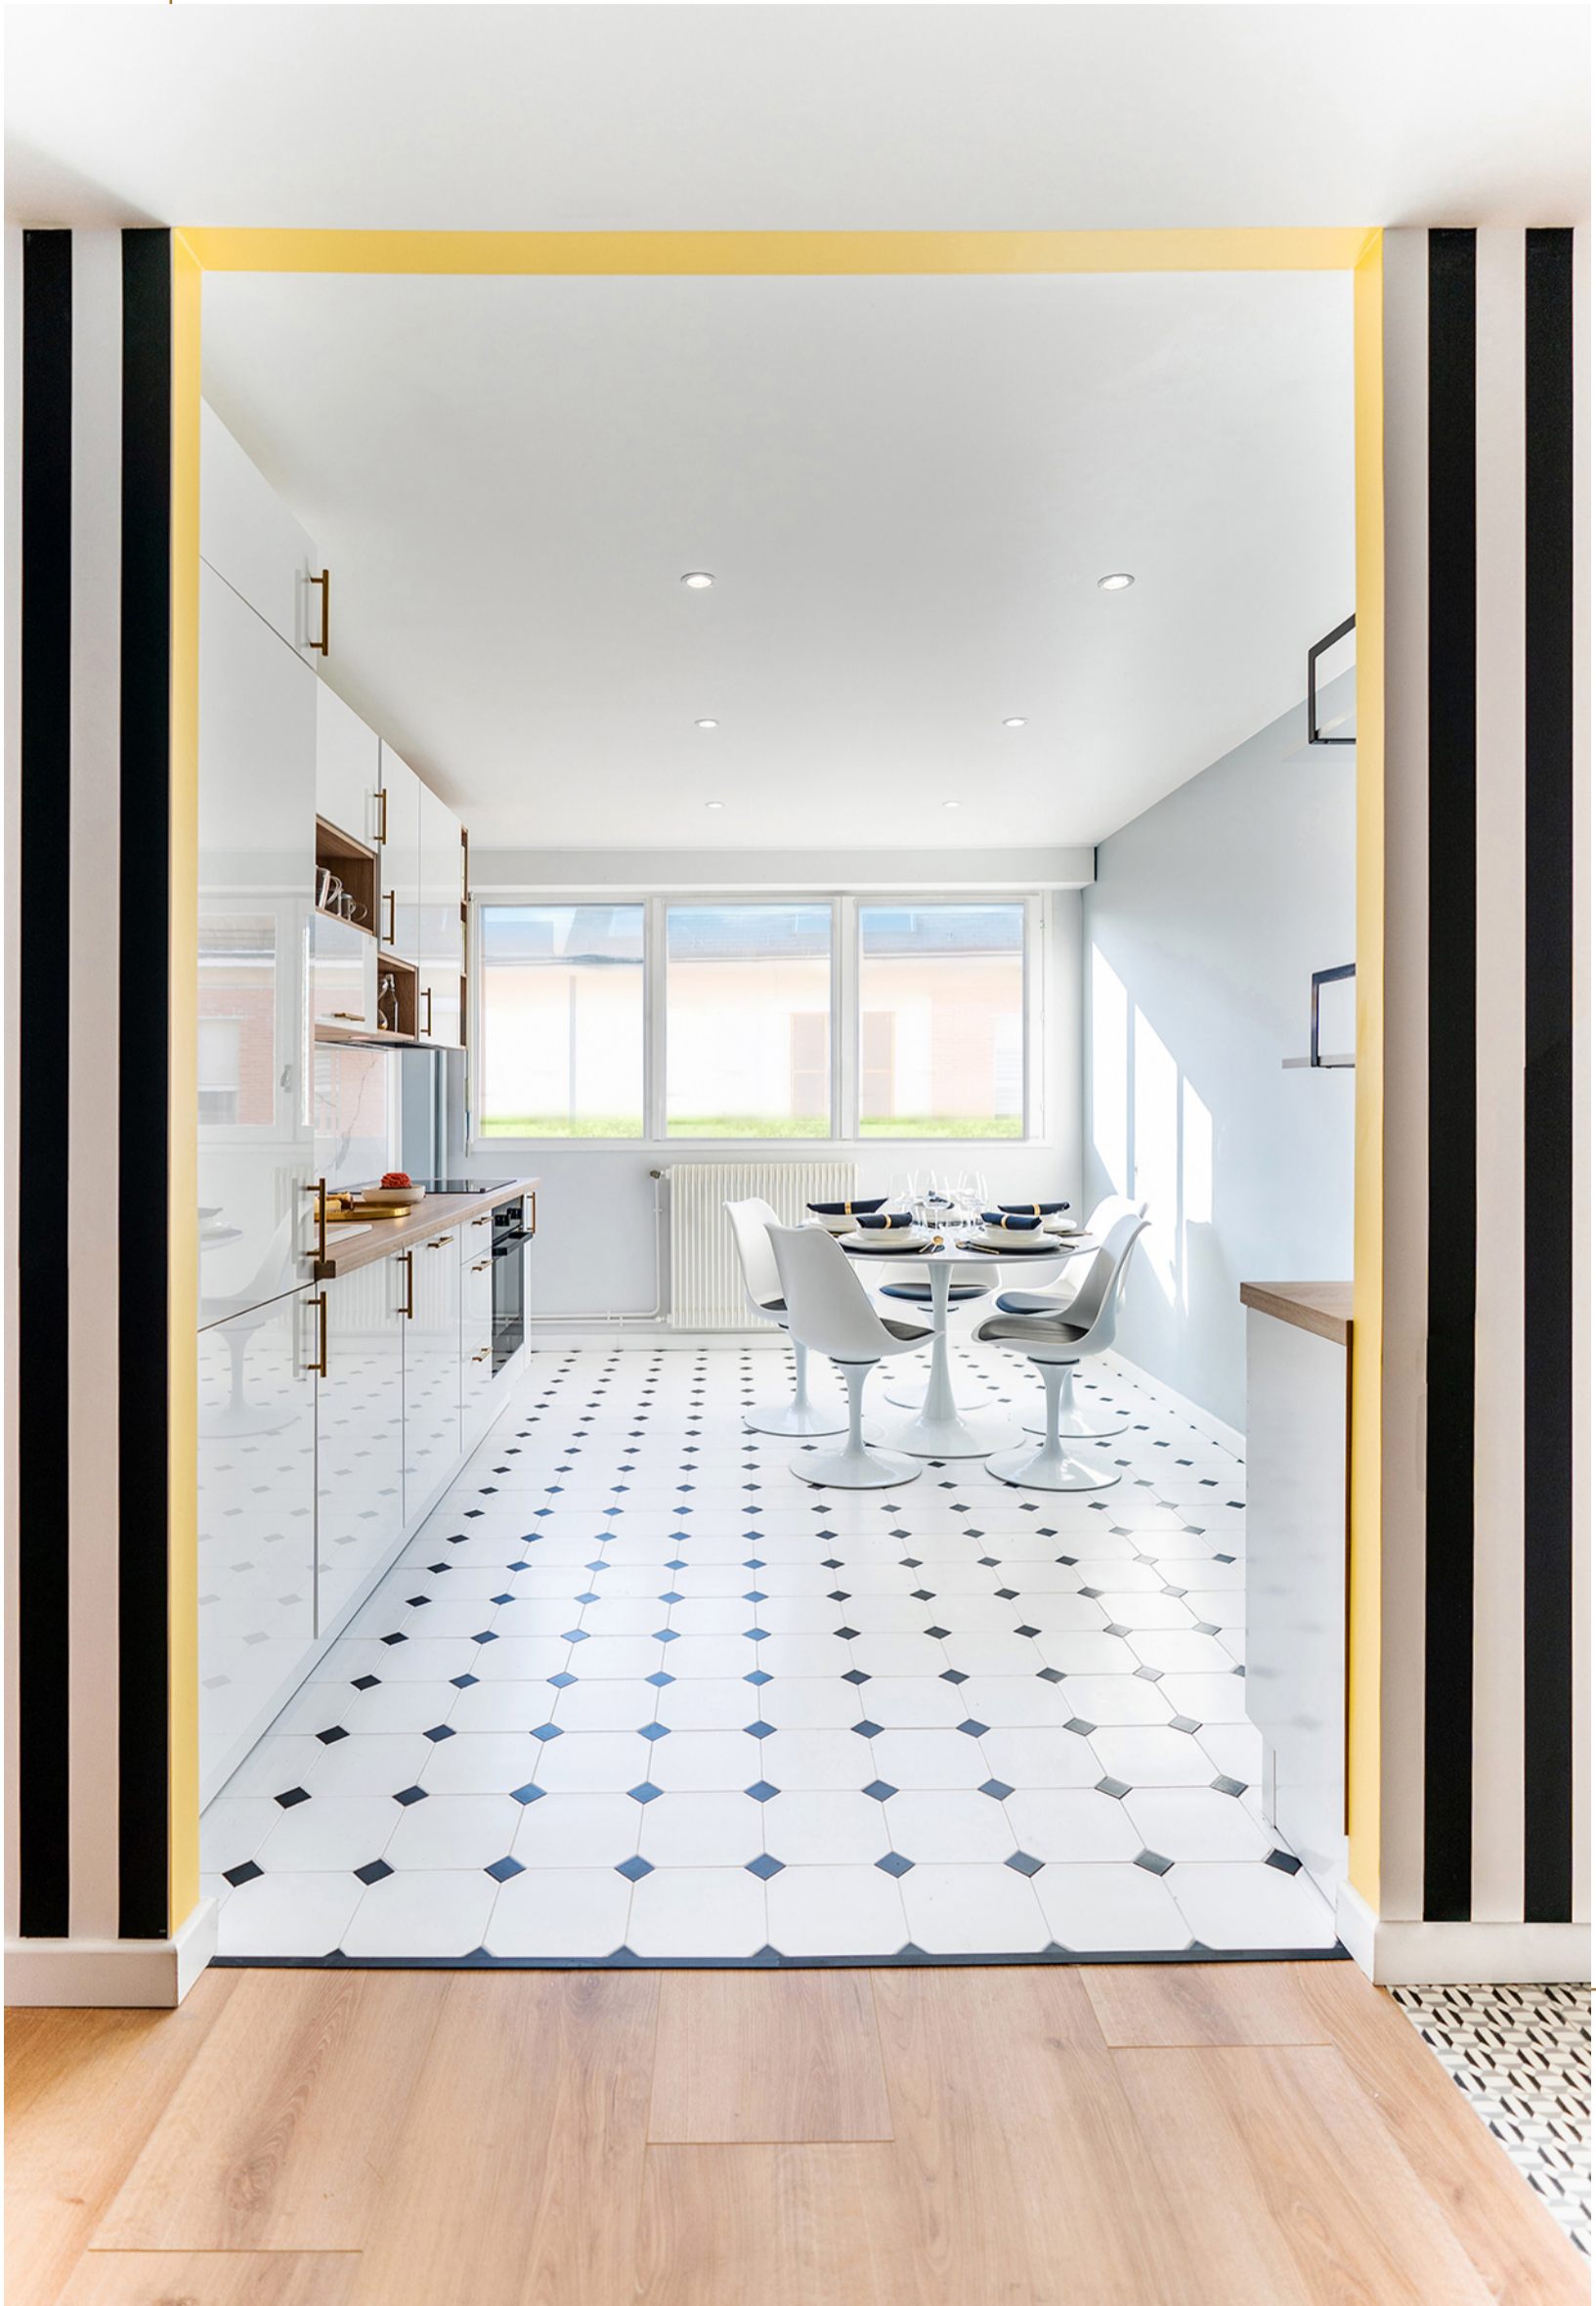

Le ton juste à travers des lignes graphiques, des **CONTRASTES** de couleurs et de matériaux