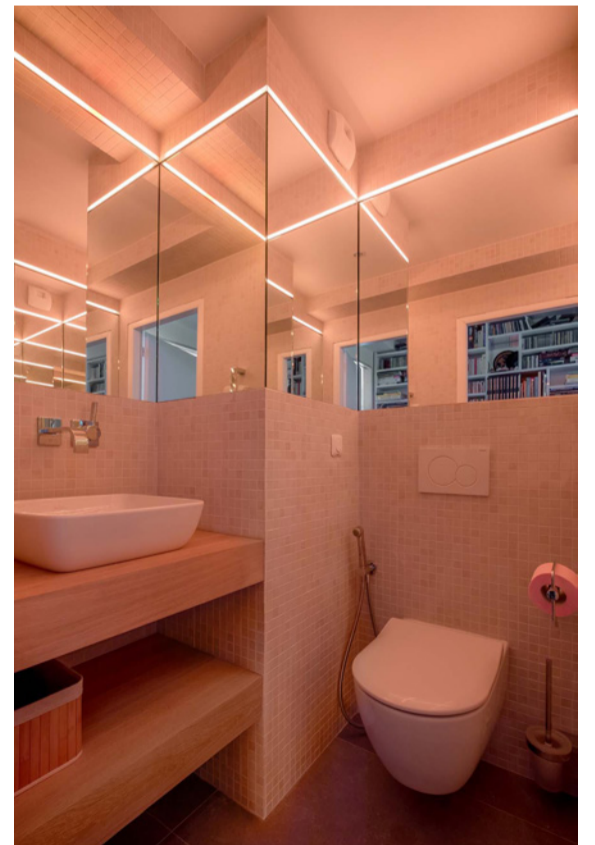

RÉSIDENCE PRIVÉE 75 M2 - PARIS